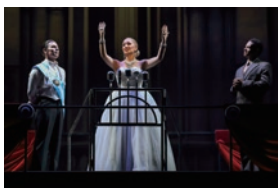

A ミュージカル エビータ

ミュージカル

©Emma Kingston as Evita - Evita International Tour - Photograph by Pat Bromilow-Downing.

ロイド＝ウェバー生誕70周年となるメモリアルイヤーに相応しく、原点回帰を掲げたオリジナル演出版『エビータ』が待望の初来日を果たす。※生演奏／英語上演・日本語字幕付き ※特製チケットホルダー〈非売品〉付き

田エマ・キングストン ラミン・カリムルー ほか
 回7/8 (日) 12:30開演
 窓東急シアターオーブ (JR・地下鉄：渋谷)
 料12,100円 (一般料金 13,500円) (S席 10枚)

B 狂言ノススメ その十七

能・狂言

人間国宝そして文化功労者でもある野村万作によるお話や、一門による狂言のワークショップに続き、「膏薬煉」「宗論」の狂言を二番上演するという盛りだくさんな構成でお届けする人気企画。

田内田連、飯田豪、深田博治、高野和憲、月崎晴夫
 回7/14 (土) 14:00開演
 窓セルリアンタワー能楽堂 (JR・地下鉄：渋谷)
 料2,700円 (一般料金 3,000円) (自由席／脇正面・中正面 10枚)

C 大人のけんかが終わるまで

演劇

ある一夜に思いがけず出会ってしまった滑稽な大人たちのけんかの結末、乞うご期待

田鈴木京香、北村有起哉、板谷由夏、藤井隆、麻美れい
 回7/14 (土) 18:00開演
 窓シアタークリエ (JR：有楽町、地下鉄：日比谷)
 料8,500円 (一般料金 9,000円) (指定席 10枚)

コンサート

艶やかな美声と大盛り上がりのトークが4年ぶりに明治座にかえってくる!!

一.深川浪花物語～浪花女の江戸前奮闘記～ 作・演出 池田政之
 二.川中美幸オンステージ 人・うた・心 構成・演出 福家菊雄

田川中美幸
 田村亮、曾我廻家寛太郎、おりも政夫
 回7/21 (土) 10:30開演
 窓明治座 (地下鉄：浜町、人形町、水天宮)
 料9,600円 (一般料金 12,000円) (S席 10枚)